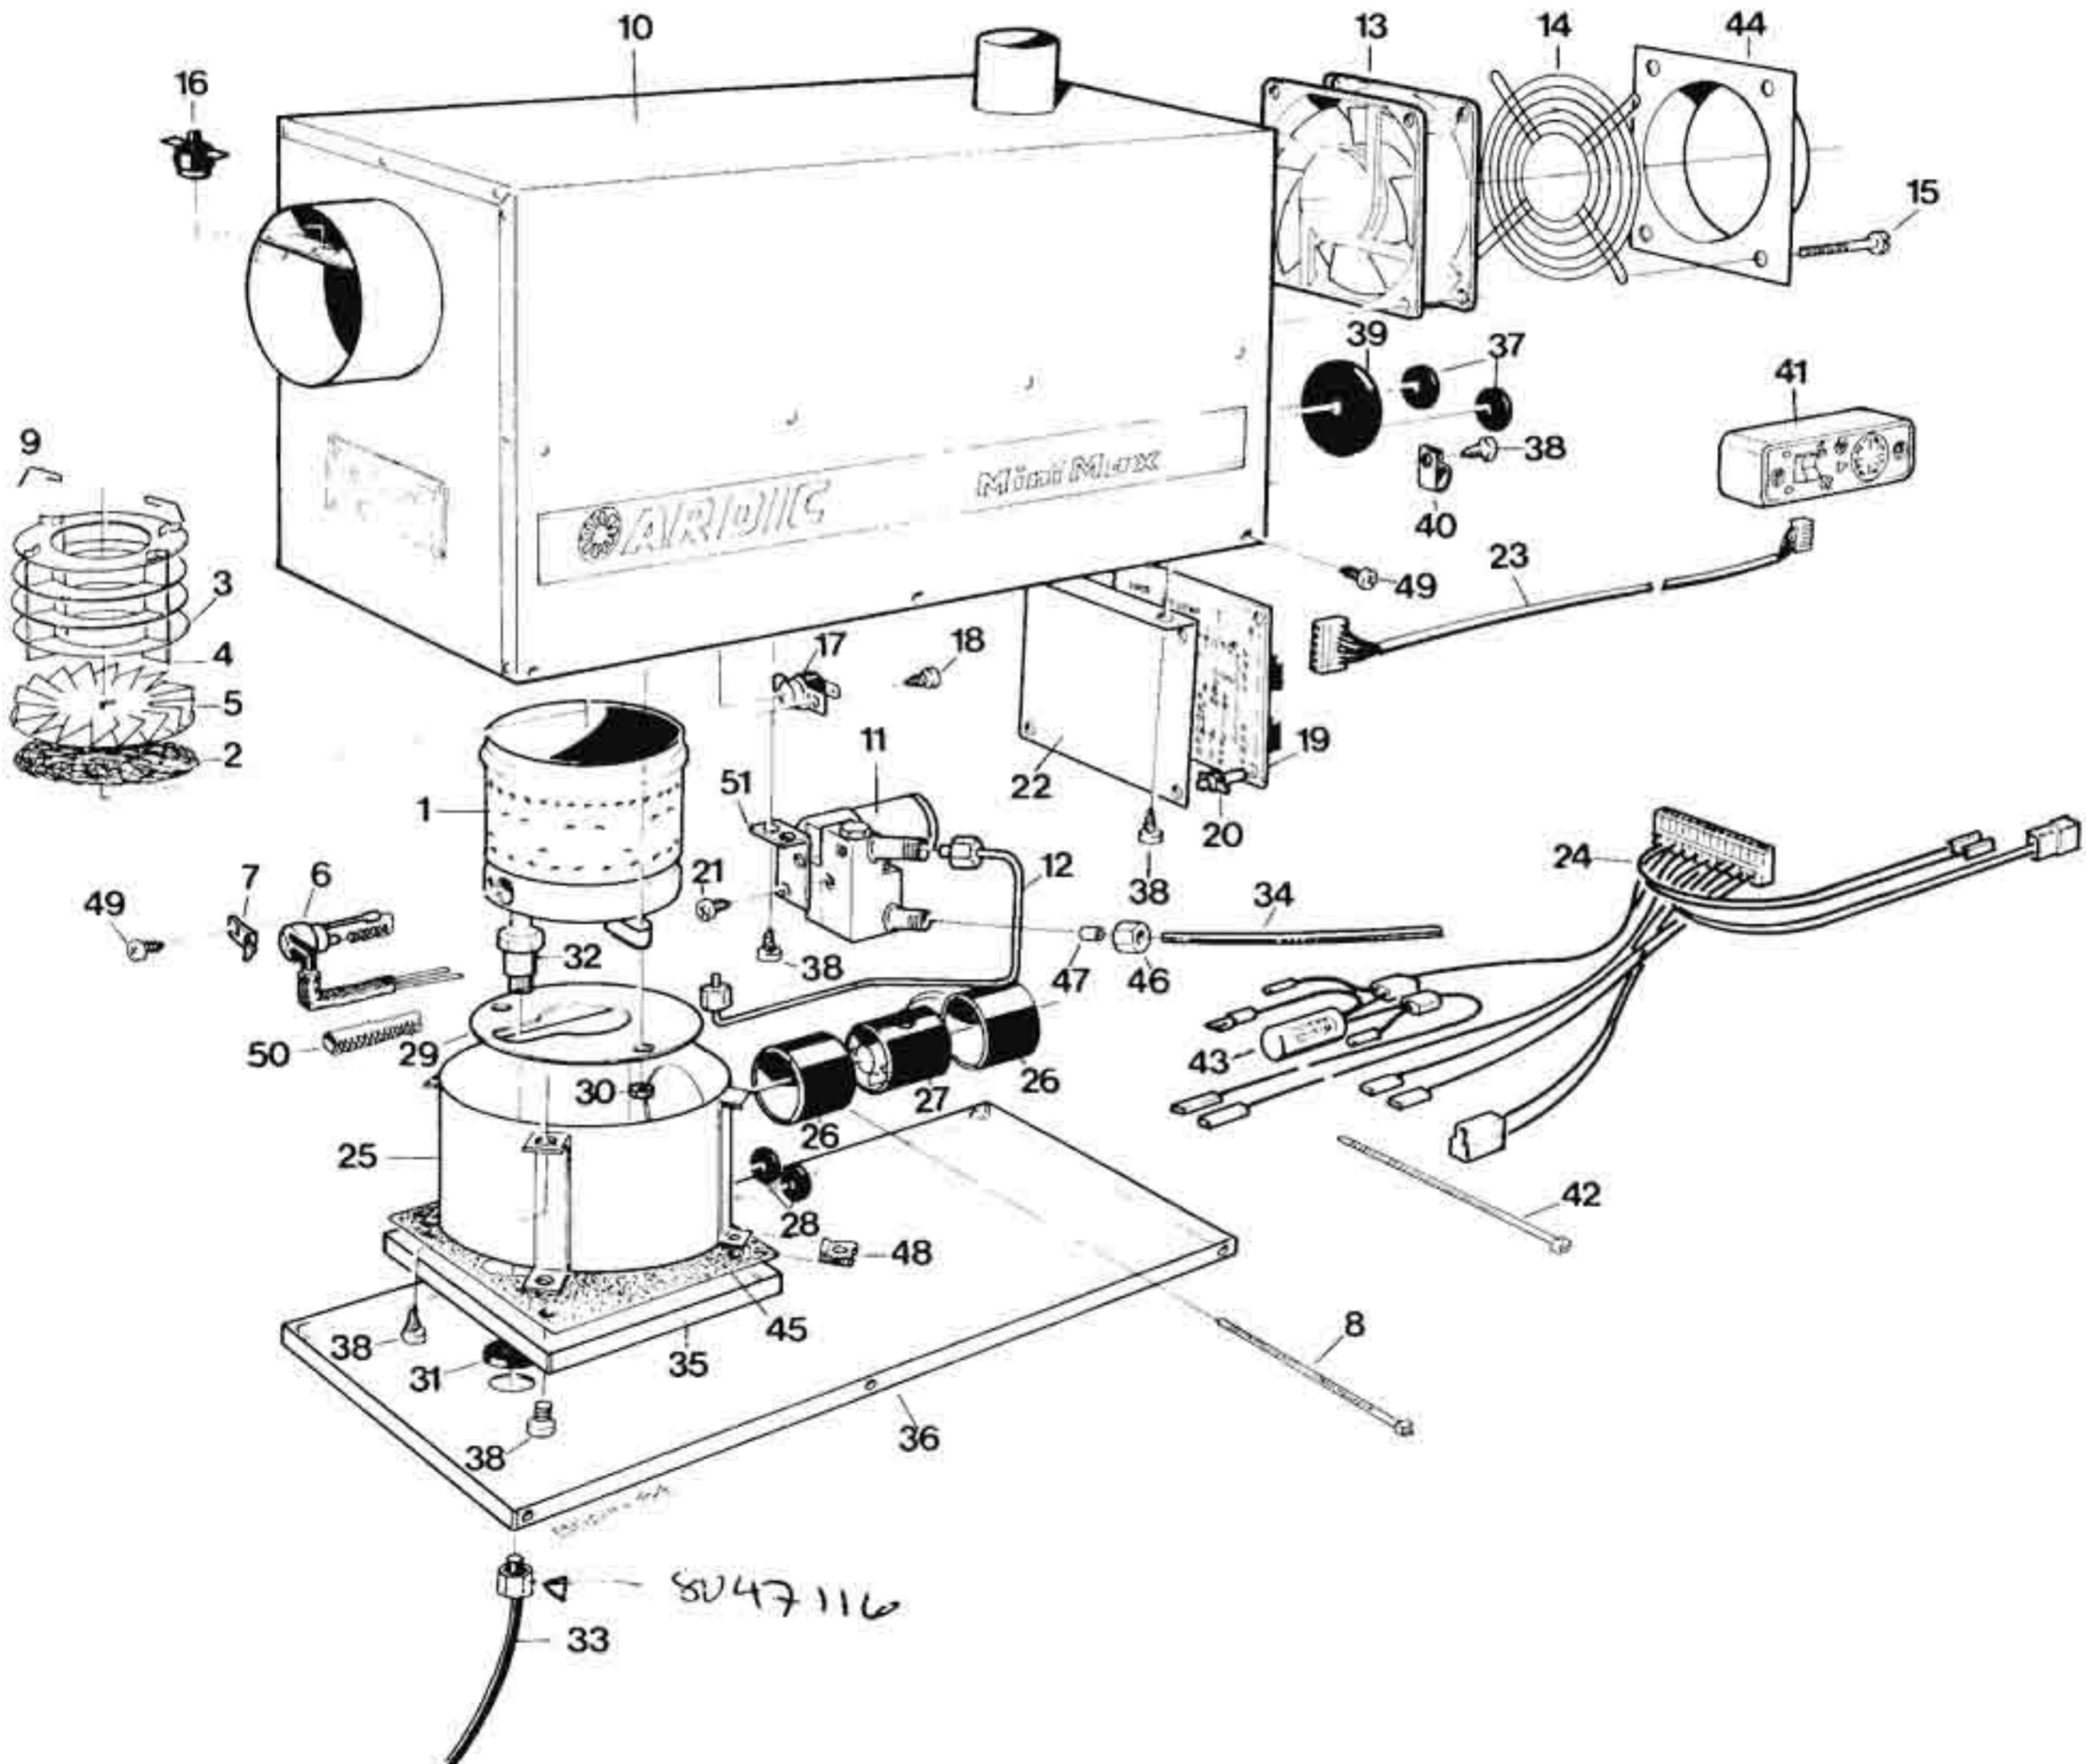

ARDIC MiniMax

VÄRMARE
HEATER

1989-08

Pos Item	Best.nr Part no	Benämning	Description	Anmärkning Notes
1	3713514	Brännare inkl. veke	Burner incl. wick	
2	3713104	Veke	Wick	
3	3713523	Ring	Ring	
4	3713524	Ram	Support frame	
5	3713526	Flamhållare	Flame deflector	
6	3713531	Glödenhet	Glow unit	
7	3713581	Fästbygel	Holder for glow unit	
8	948211	Bandklamma	Clamp	
9	3713123	Låstråd	Lock wire	
10	3713534	Värmeväxlare	Heat exchanger	
11	3713571	Bränslepump	Fuel pump	
12	3713552	Bränslerör	Fuel pipe	
13	3713154	Fläkt, friskluft	Fan, fresh air	
14	3713367	Fläktgaller	Grating	
15	956071	Skruv	Screw	
16	3713558	Överhett.n.termostat	Overheat. thermostat	
17	3713148	Efterkyl.n. termostat	Aftercool. thermostat	
18	955119	Skruv	Screw	
19	3713884	Elektronik	Electronic card	3728184
20	3713653	Hållare	Holder	
21	956059	Skruv	Screw	
22	3713561	Konsol	Bracket	
23	3714328	Kablage, manöverbox	Cable harness, control box	
24	3713572	Kablage, inre	Cable harness, inner	
25	3713562	Brännarmantel	Burner housing	
26	3713177	Gummislang	Rubber hose	
27	3713178	Fläkt, förbränning	Fan, combustion	
28	941262	Skyddsbussning	Rubber bushing	
29	3713566	Bottenplåt	Bottom sheet	
30	949874	Flänslåsmutter	Flange nut	
31	469478	Gummitätning	Rubber bushing	
32	3713836	Dränernippel	Drain valve	
33	8047124	Returslang, kpl	Fuel hose return	2 m
34	8047123	Bränsleslang, kpl	Fuel hose	2 m
35	3713567	Brännarbotten	Burner bottom	
36	3713569	Värmarbotten	Heater bottom	
37	941267	Skyddsbussning	Rubber bushing	
38	955127	Skruv	Screw	
39	943920	Skyddsbussning	Rubber bushing	
40	8040175	Kabelklamma	Cable clamp	
41	3713975	Manöverbox	Control box	
42	948210	Bandklamma	Clamp	
43	3713422	Kondensator	Capacitor	
44	3713366	Slangadepter	Hose adapter	
45	3713999	Packning	Gasket	
46	8047112	Överfallsmutter	Nut	
47	8047113	Rörkøna	Pipe adapter	
48	192557	Clips	Clips	
49	3714102	Skruv	Screw	
50	8040104	Glasfiberslang	Glass fibre hose	
51	3713551	Konsol för bränslepump	Bracket for fuel pump	

ARDIC MiniMax

9117408

33