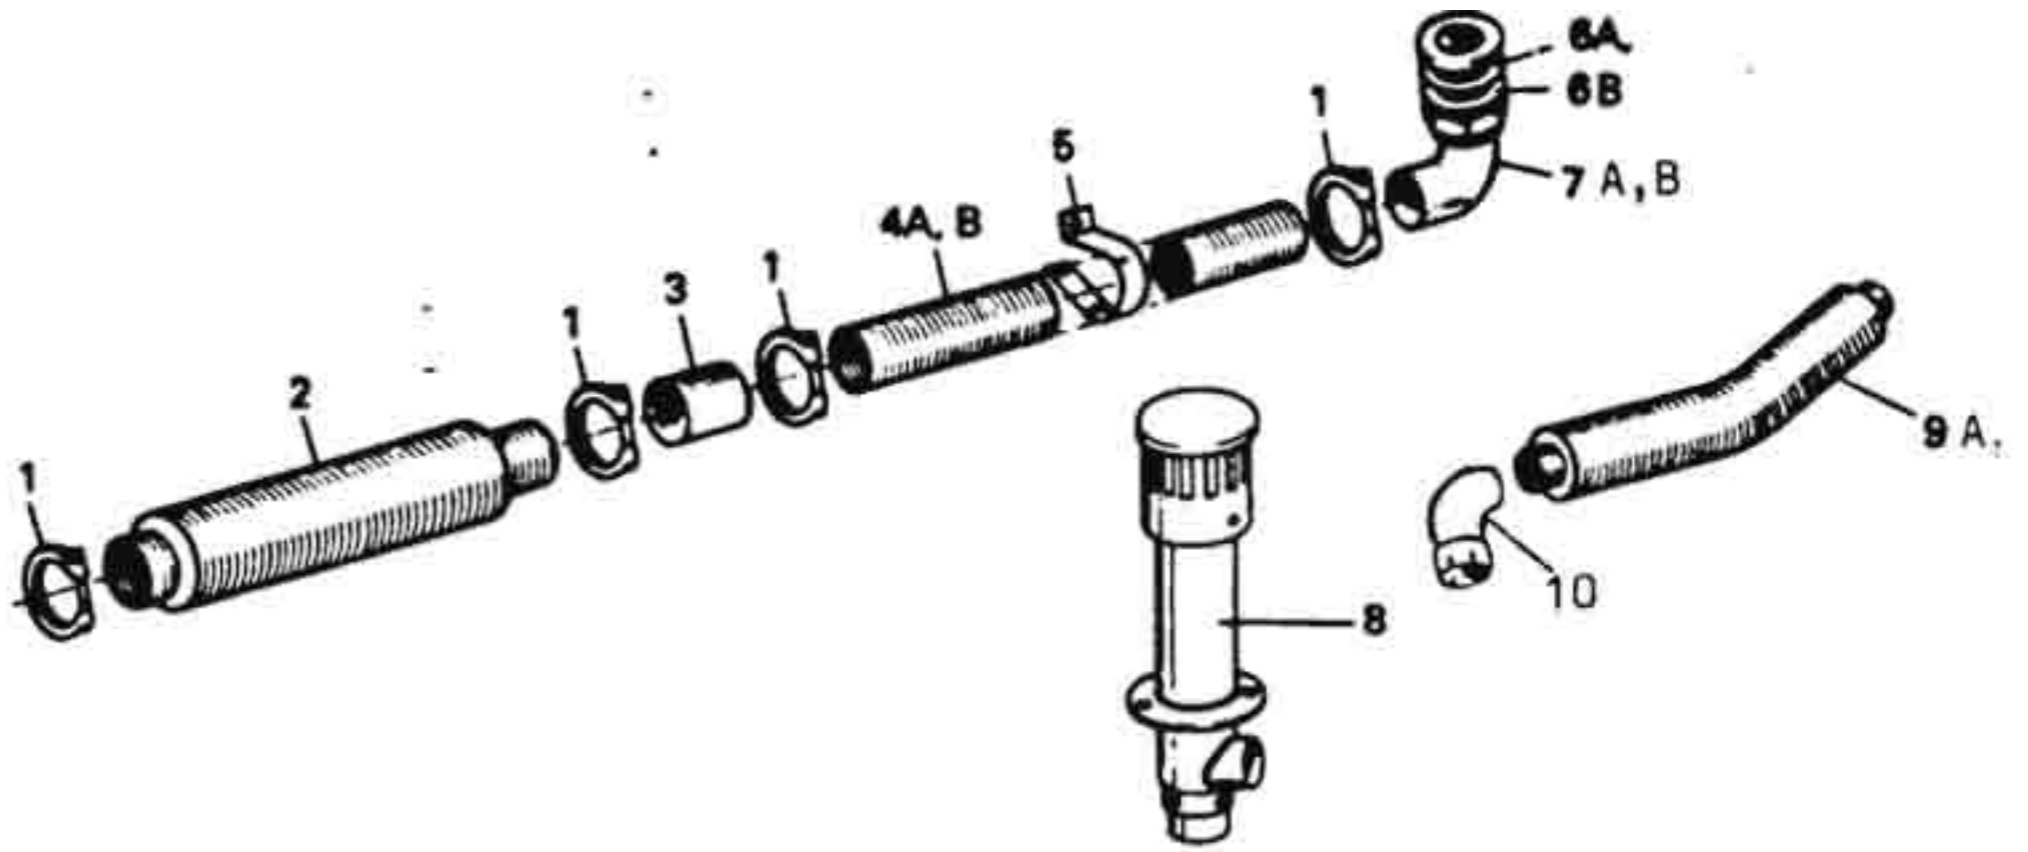

ISOVERING VURER: 3712019

GURUDÄMPARE: 3716143

FLÄNSMUTTER: 945407