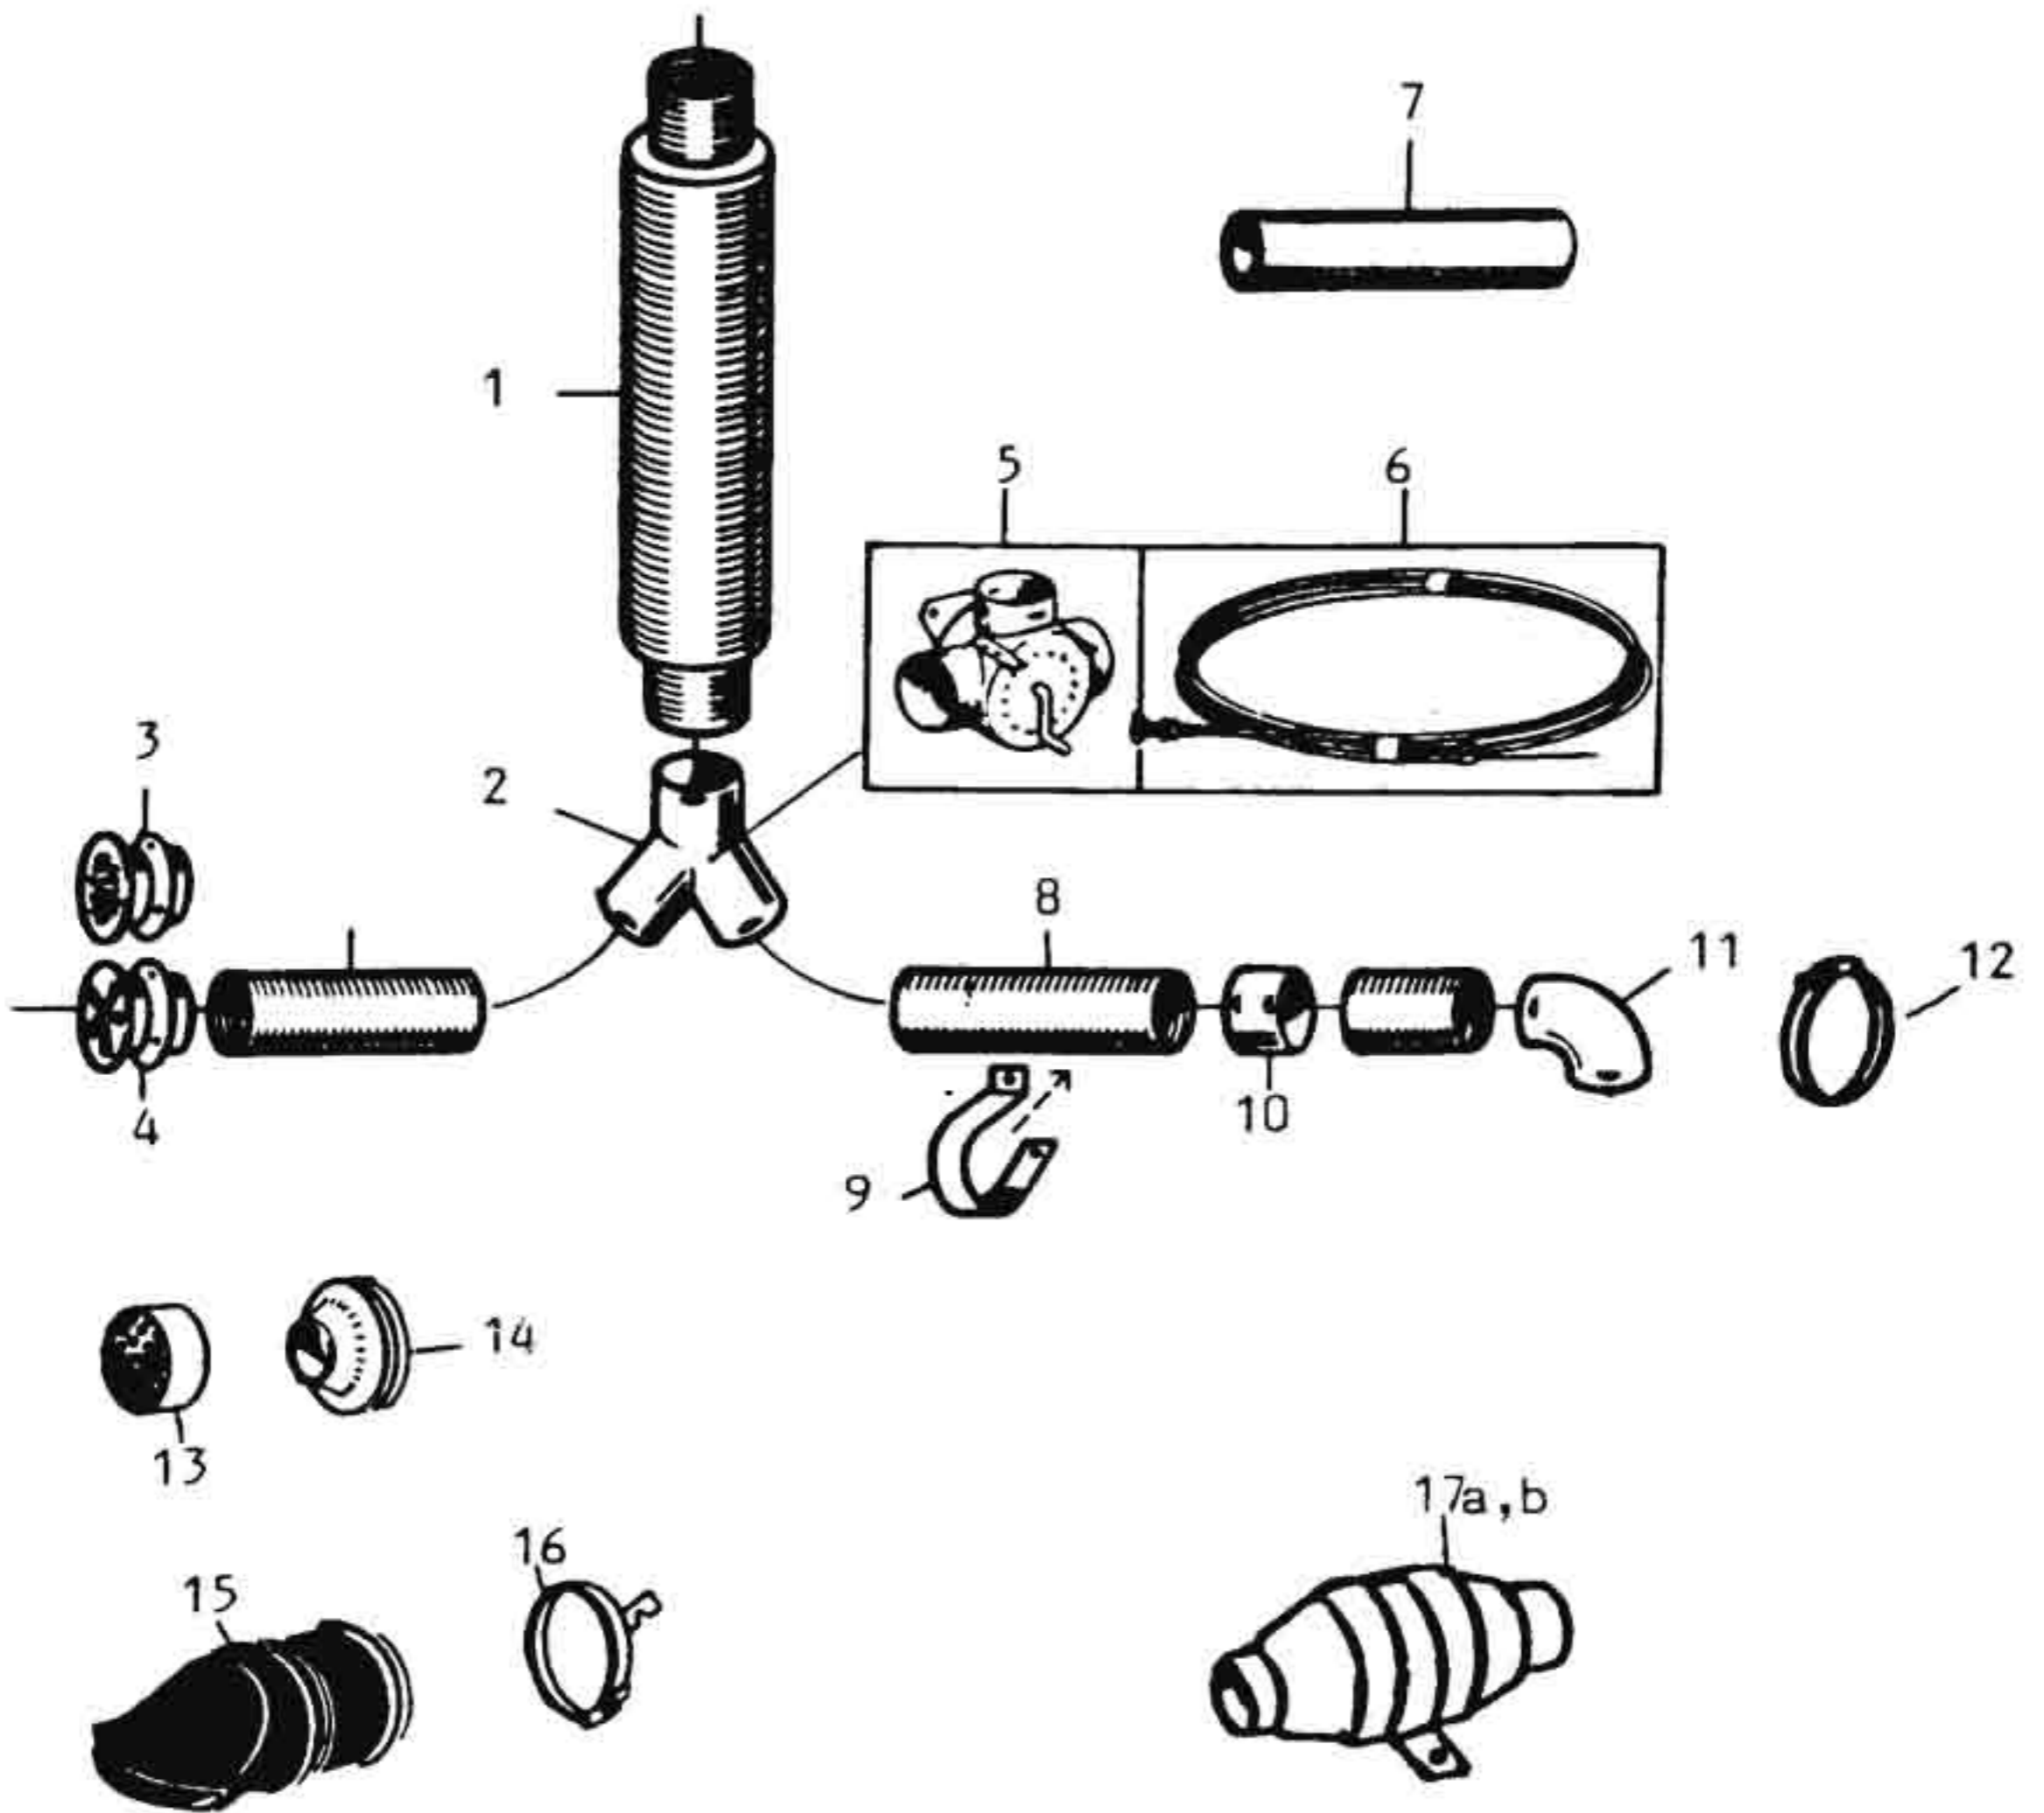

FRISKLUFTSYSTEM.

FRESH AIR SYSTEM.

OK

ARDIC 04-D

MONTERINGSDETALJER
INSTALLATION PARTS

1984-09

Pos. Item	Best.nr Part no	Benämning	Description	Anmärkning Notes
1	3711798	Klamma	Clamp	
2	3711795	Avgasljuddämpare	Exhaust silencer	2000 mm
3	3716763	Skarvstycke	Joint piece	
4A	3711006	Avgasslang	Exhaust hose	Metervara/By metre
4B	3711904	"-", dubbelväggig	"-", double walled	"- -"
5	3716769	Klamma	Clamp	
6A	3716775	Packning	Gasket	
6B	3711130	"-	"-	
7A	3716762	Avgasutsläpp	Exhaust outlet	
7B	3713028	"-", kromat	"-", chromed	
8	3711927	Däcksutsläpp	Deck outlet	
9A	3712751	Isolerad avgasslang	Insulated exh. hose	2000 mm
9B	3713511	Isolerad ljuddämpare	Insulated silencer	2000 mm 3714524 = name
10	3712629	Avgaskrök	Exhaust bend	90°
11	3716426	Bränsleslang	Fuel hose	Metervara/By metre
12	3713186	Bränslefilter	Fuel filter	
13	945650	Klamma	Clamp	
14	3712342	Backventil, bränsle	Noñ return valve, fuel	
15	3711000	Bränslestigarrör	Fuel suction pipe	
16	961668	Klamma	Clamp	
17A	3712051	Förbränningsluftslang	Combustion air hose	Metervara/By metre
17B	3712077	Förbr. luftljuddämpare	Comb. air silencer	
18	952640	Klamma	Clamp	
19	3711859	Packning	Gasket	
20A	3711856	Luftinlopp	Air inlet	
20B	3713029	"-", kromat	"-", chromed	
21	3712436	Kabintermostat	Cabin thermostat	
22	3716616	Säkringsdosa	Fuse box	
23A	3711996	Tidur	Timer	12v
23B	3712068	"-	"-	24v
23C	3716830	"-", 72 tim. förinst.	"-", 72 h preset	12/24v
24	3711621	Mellanring	Spacer ring	
25	3716678	Tidurhållare	Timer holder	
26A	3712001	Varmvattenberedare	Calorifier	16L
26B	3713620	"-	"-	20L
26C	3712611	"-	"-	26L
27A	3712862	Elpatron	Immersion heater	220v, 1 kW
27B	3712863	"-	"-	110v, 1 kW
28	3712623	Säkerhetsventil	Safety valve	3,2 kPa
29A	3712021	Bygel, övre	Clamp, upper	
29B	3712022	Bygel, undre	Clamp, under	
30	963556	Skruv	Screw	
31	3711614	Kontrollbox	Control box	
32	3711738	Termometer	Thermometer	0-160 °C
33	3711617	Monteringsdorn	Dismantling rod	
34	3711001	Renblåsningspump	Blow cleaning pump	
35	3712196	Flödesprovarset	Fuel flow control set	
36	3712531	Luftningsklamma	Air venting clamp	
37A	3713052	Digitalur, 10-dygn	Digital timer, 10-day	12v
37B	3713053	"-	"-	24v
38	3713217	Tryckvattenpump	Water pump	12v, ShurFLO