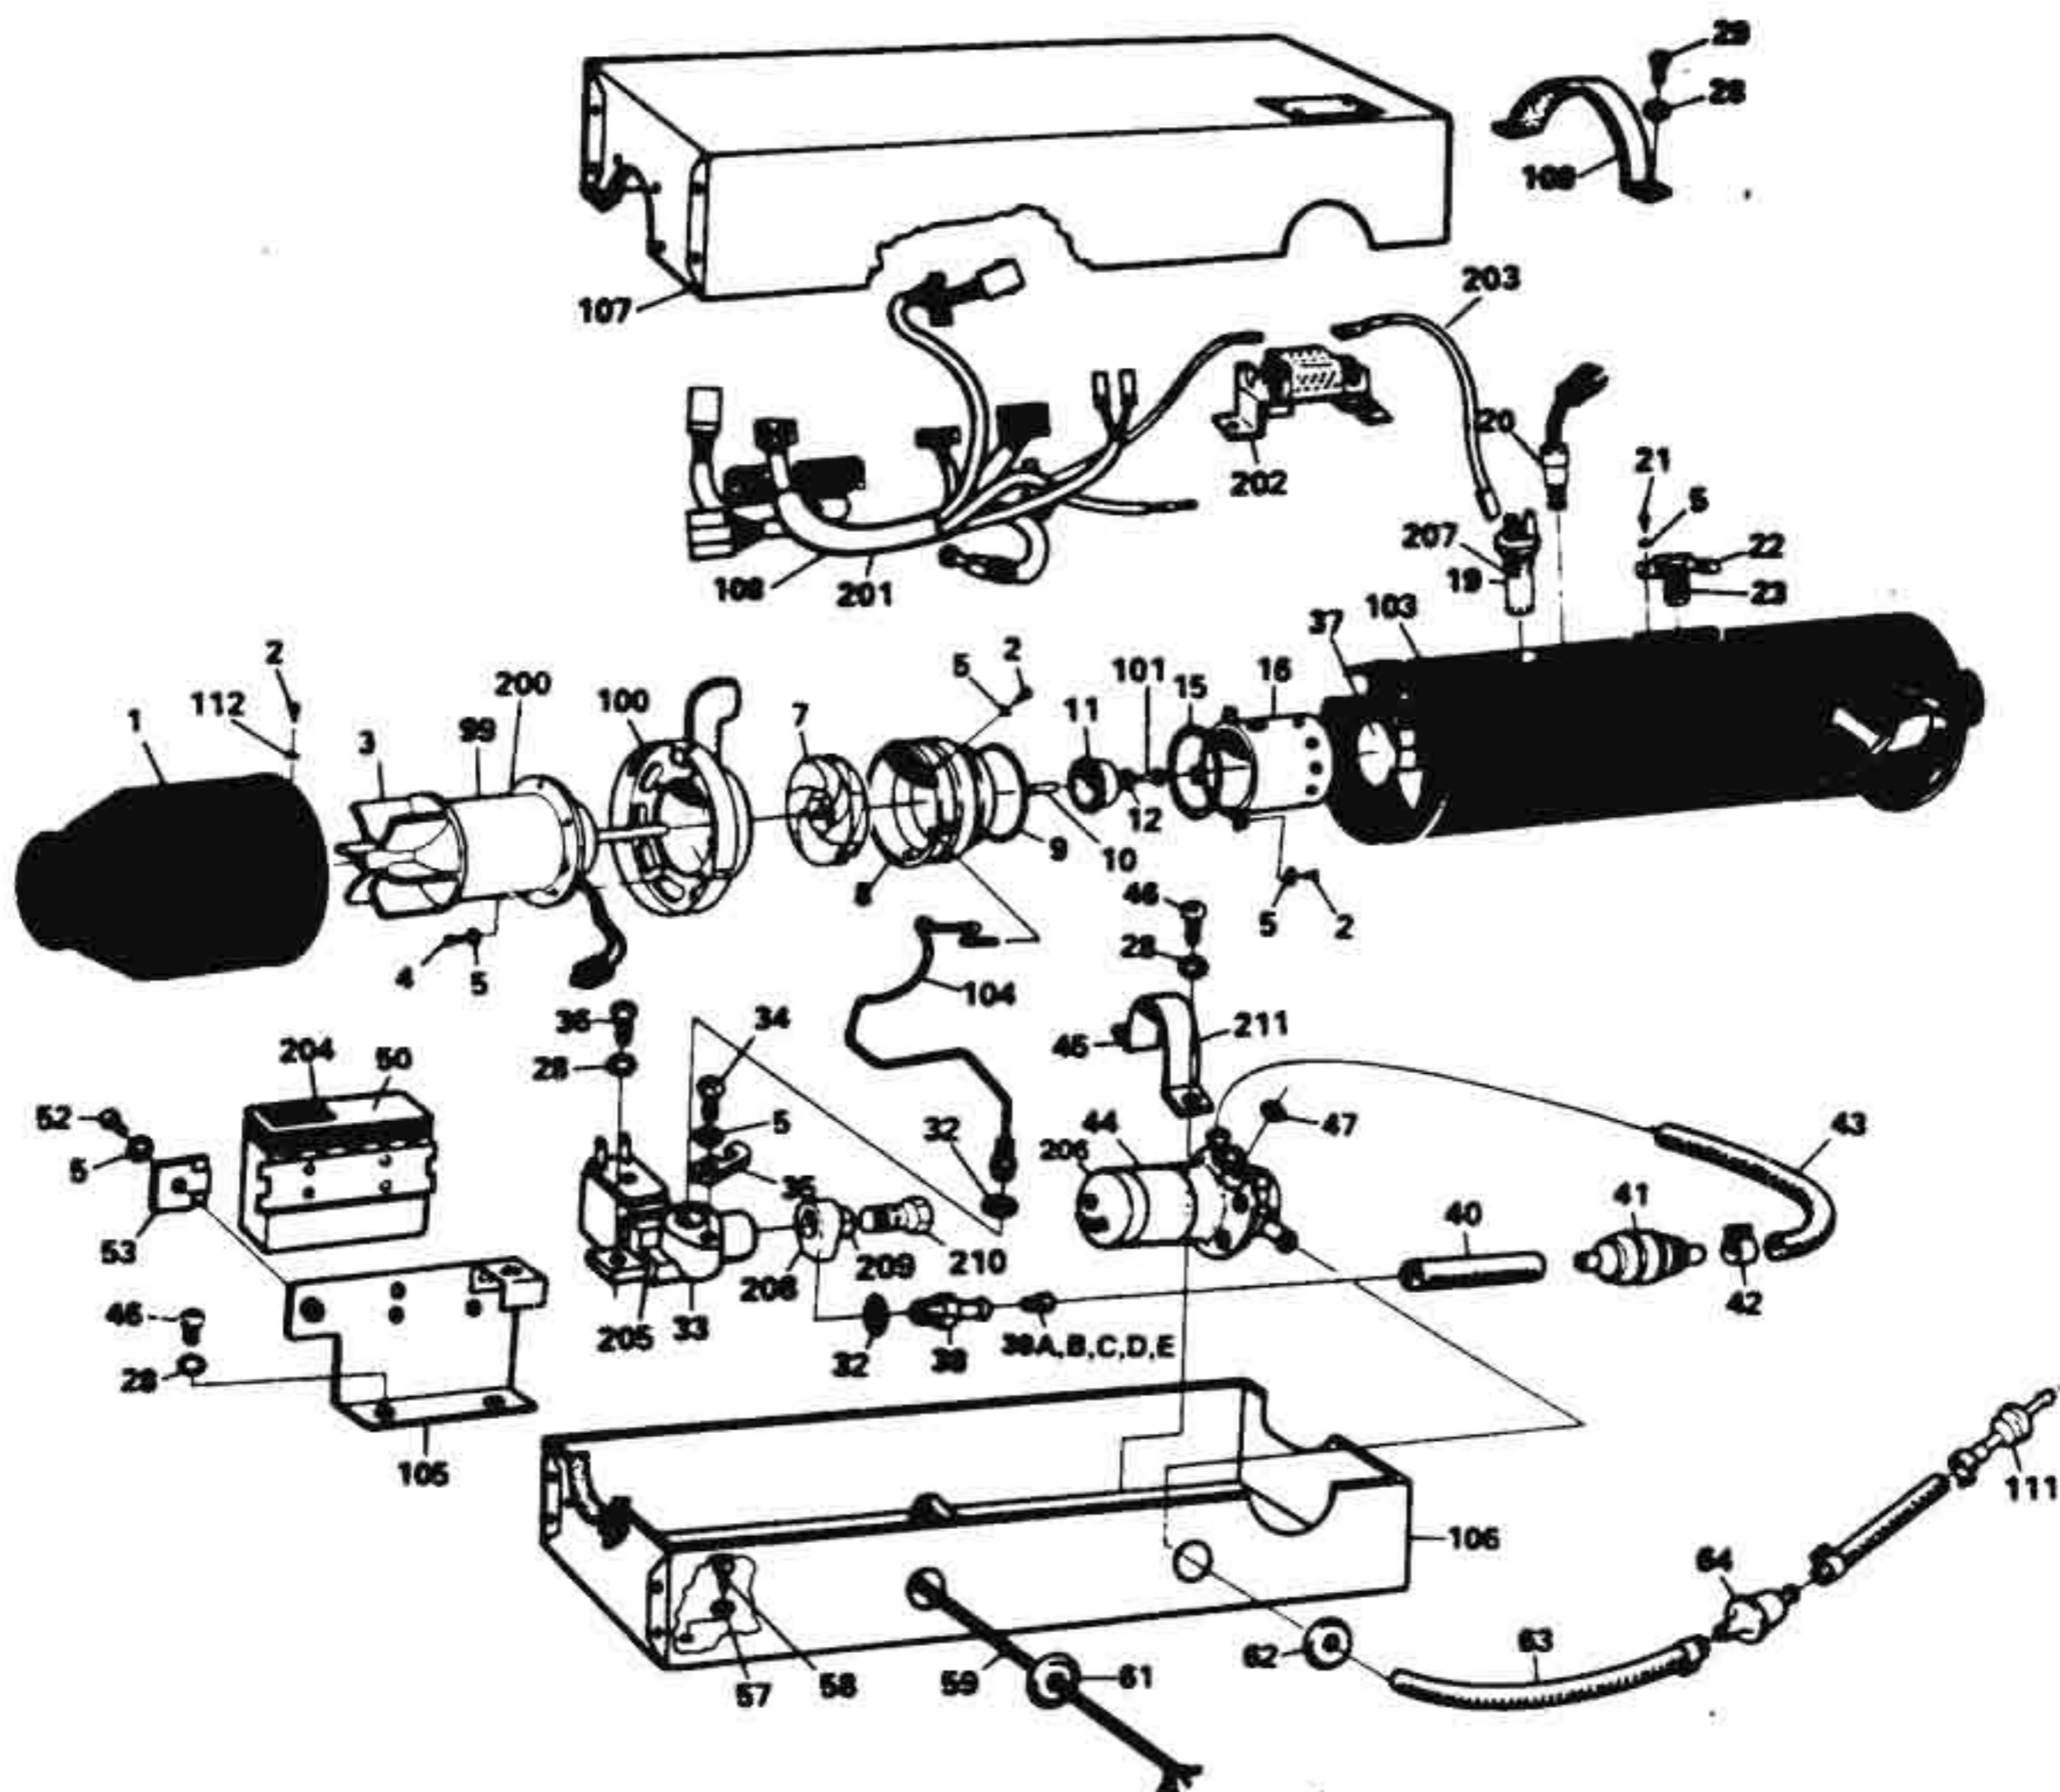

BÅTVÄRMARE 04-D.

BOAT HEATER 04-D.

Pos. Item	Best.nr Part no	Benämning	Description	Anmärkning Notes
1	3711013	Varmluftljuddämpare	Warm air silencer	
2	3711627	Fördelningsrör	Distribution tube	
3	3716765	Luftutsläpp, fast	Air outlet, firm	
4	3711799	"- regl.	"- adj.	
5	3716991	Fördelningshus	Distribution valve	
6	3716999	Spjällreglage	Flap control	
7	3712752	Isolering, luftslang	Insulation, air hose	
8	3716459	Luftslang	Air hose	
9	3716767	Klamma	Clamp	
10	3711137	Skarvstycke	Joint piece	
11	3716768	Rörkrök 90°	Pipe bend 90°	
12	943480	Klamma	Clamp	
13	3711076	Gallermunstycke	Rubber grating	
14	3716152	Genomföringsbussning	Rubber bushing	
15	3711596	Defrostermunstycke	Defroster jet	
16	3716388	Fästklamma	Attaching clamp	
17A	3712424	Slangfläkt	Hose fan	12v
17B	3713631	"-	"-	24v