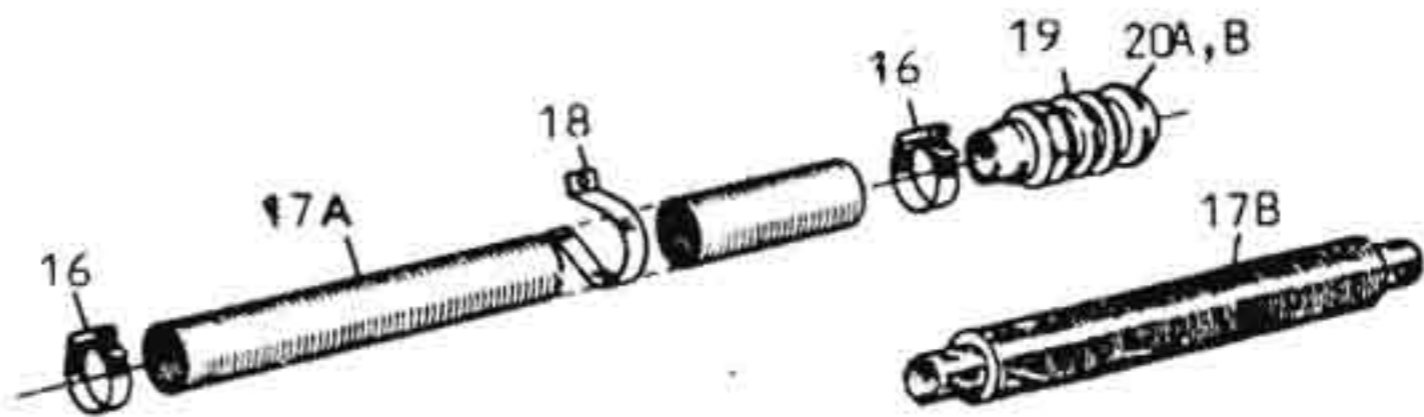

ISOVERING VURER: 3712019

GURUDÄMPARE: 3716143

FLÄNSMUTTER: 945407