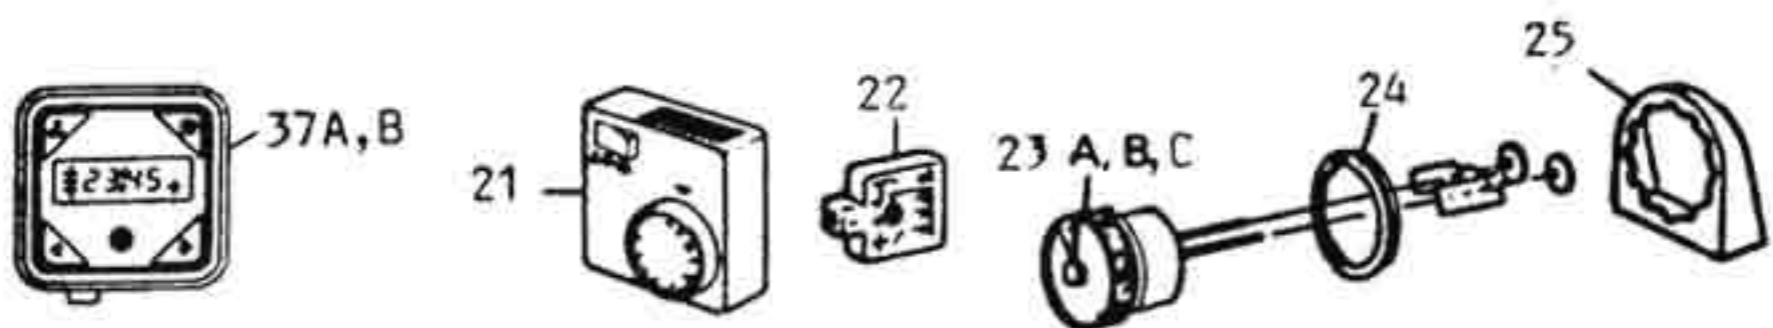

FRISKLUFTSYSTEM.

FRESH AIR SYSTEM.

OK

ARDIC 04-D

MONTERINGSDETALJER  
INSTALLATION PARTS

1984-09

Pos. Item	Best.nr Part no	Benämning	Description	Anmärkning Notes
1	3711798	Klamma	Clamp	
2	3711795	Avgasljuddämpare	Exhaust silencer	2000 mm
3	3716763	Skarvstycke	Joint piece	
4A	3711006	Avgasslang	Exhaust hose	Metervara/By metre
4B	3711904	"-", dubbelväggig	"-", double walled	"- -"
5	3716769	Klamma	Clamp	
6A	3716775	Packning	Gasket	
6B	3711130	"-	"-	
7A	3716762	Avgasutsläpp	Exhaust outlet	
7B	3713028	"-", kromat	"-", chromed	
8	3711927	Däcksutsläpp	Deck outlet	
9A	3712751	Isolerad avgasslang	Insulated exh. hose	2000 mm
9B	3713511	Isolerad ljuddämpare	Insulated silencer	2000 mm 3714524 = name
10	3712629	Avgaskrök	Exhaust bend	90°
11	3716426	Bränsleslang	Fuel hose	Metervara/By metre
12	3713186	Bränslefilter	Fuel filter	
13	945650	Klamma	Clamp	
14	3712342	Backventil, bränsle	Noñ return valve, fuel	
15	3711000	Bränslestigarrör	Fuel suction pipe	
16	961668	Klamma	Clamp	
17A	3712051	Förbränningsluftslang	Combustion air hose	Metervara/By metre
17B	3712077	Förbr. luftljuddämpare	Comb. air silencer	
18	952640	Klamma	Clamp	
19	3711859	Packning	Gasket	
20A	3711856	Luftinlopp	Air inlet	
20B	3713029	"-", kromat	"-", chromed	
21	3712436	Kabintermostat	Cabin thermostat	
22	3716616	Säkringsdosa	Fuse box	
23A	3711996	Tidur	Timer	12v
23B	3712068	"-	"-	24v
23C	3716830	"-", 72 tim. förinst.	"-", 72 h preset	12/24v
24	3711621	Mellanring	Spacer ring	
25	3716678	Tidurhållare	Timer holder	
26A	3712001	Varmvattenberedare	Calorifier	16L
26B	3713620	"-	"-	20L
26C	3712611	"-	"-	26L
27A	3712862	Elpatron	Immersion heater	220v, 1 kW
27B	3712863	"-	"-	110v, 1 kW
28	3712623	Säkerhetsventil	Safety valve	3,2 kPa
29A	3712021	Bygel, övre	Clamp, upper	
29B	3712022	Bygel, undre	Clamp, under	
30	963556	Skruv	Screw	
31	3711614	Kontrollbox	Control box	
32	3711738	Termometer	Thermometer	0-160 °C
33	3711617	Monteringsdorn	Dismantling rod	
34	3711001	Renblåsningspump	Blow cleaning pump	
35	3712196	Flödesprovarset	Fuel flow control set	
36	3712531	Luftningsklamma	Air venting clamp	
37A	3713052	Digitalur, 10-dygn	Digital timer, 10-day	12v
37B	3713053	"-	"-	24v
38	3713217	Tryckvattenpump	Water pump	12v, ShurFLO