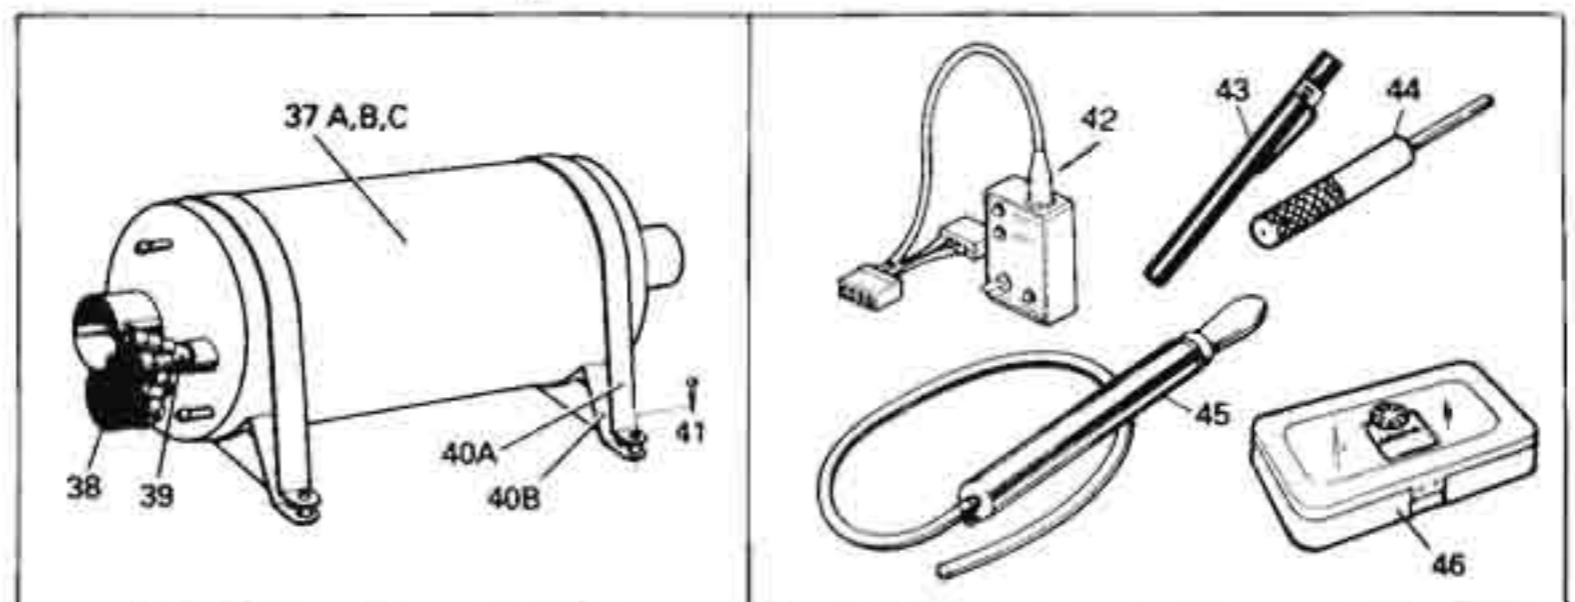

Övriga tillbehör och verktyg
Other accessories and tools
Übrige Zubehör und Werkzeuge
Autres accessoires et outils
Muut tarvikkeet ja työkalut