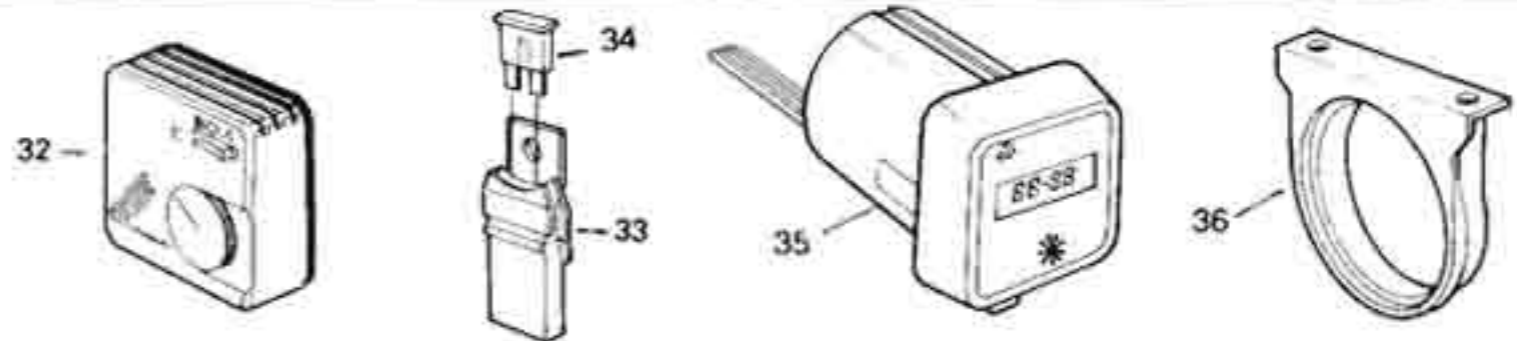

Övriga tillbehör och verktyg
Other accessories and tools
Übrige Zubehör und Werkzeuge
Autres accessoires et outils
Muut tarvikkeet ja työkalut