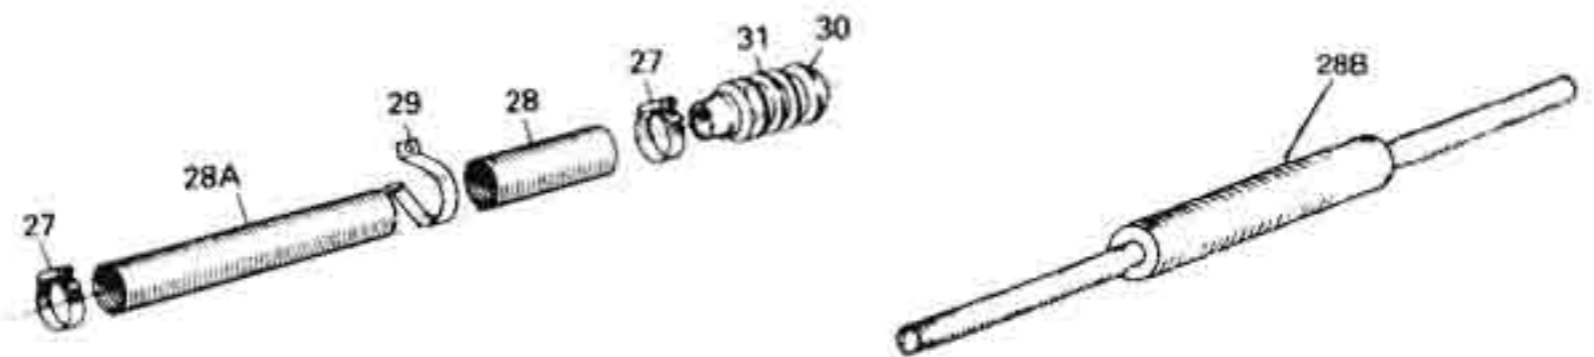

Förbränningsluftslang
Combustion air hose
Verbrennungsluftschlauch
Flexible d'air de combustion
Paloilmaletku