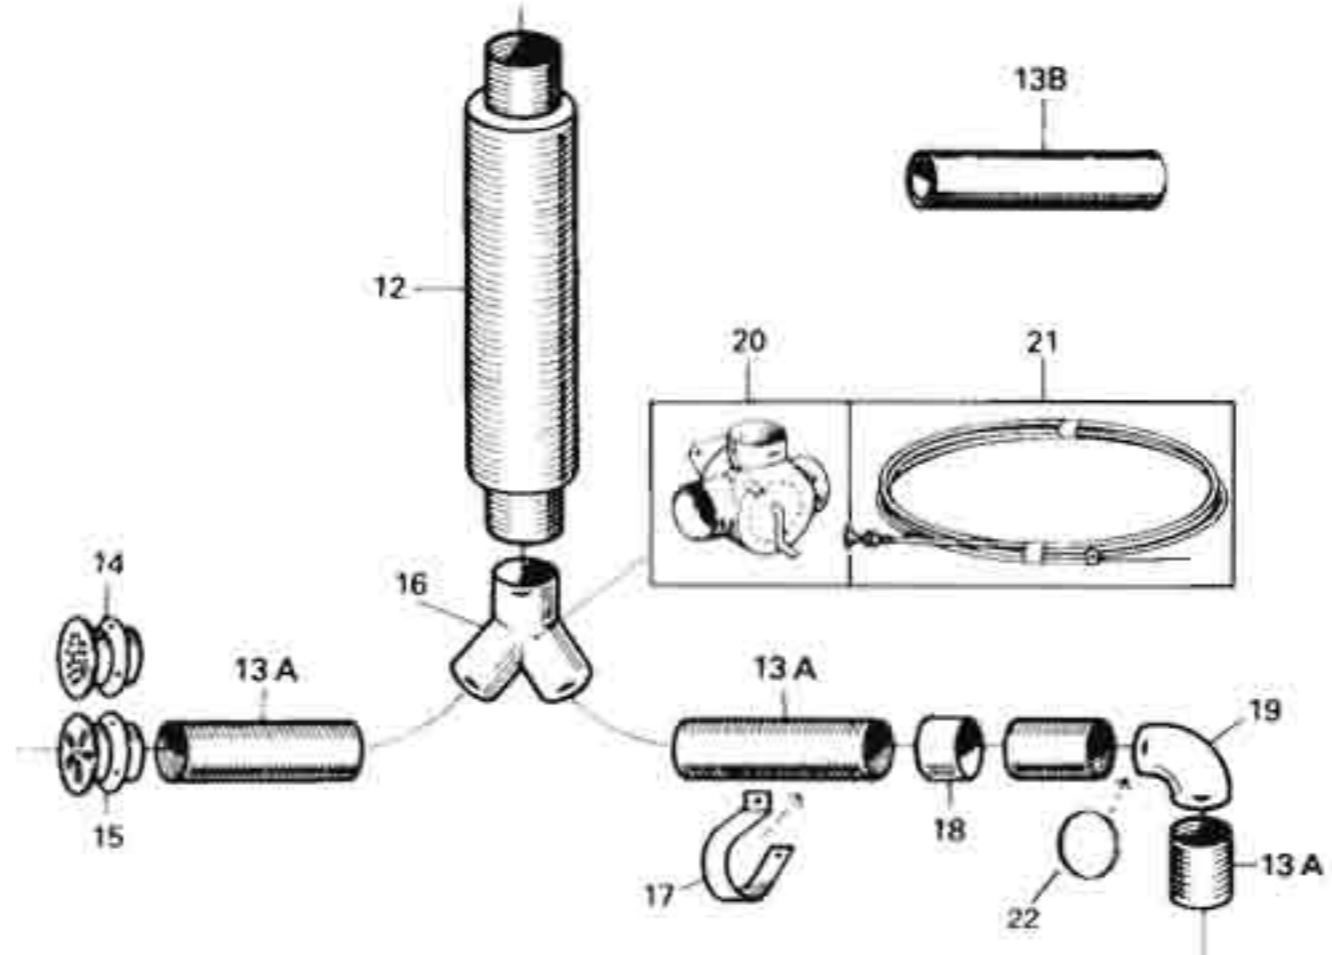

Friskluftsystem
Fresh air system
Frischluftanlage
Système d'air frais
Raitisilmajärjestelmä