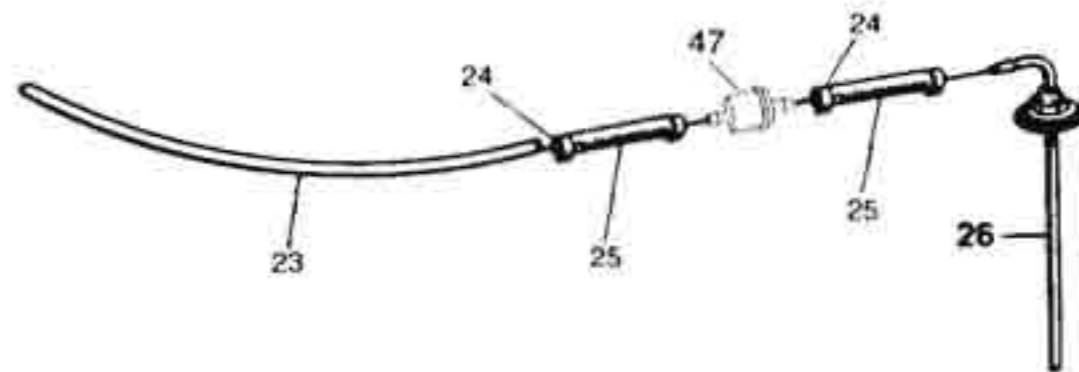

Bränslesystem
Fuel system
Kraftstoffanlage
Système d'alimentation
Polttonestejärjestelmä