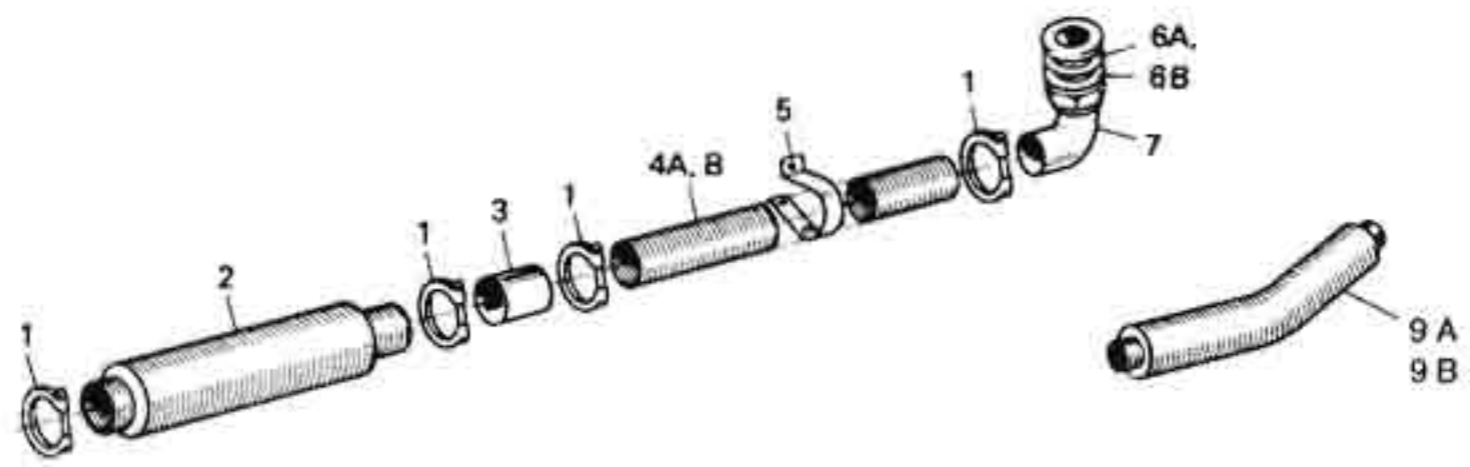

Avgassystem
Exhaust system
Abgasanlage
Système de gaz d'échappement
Pakokaasujärjestelmä