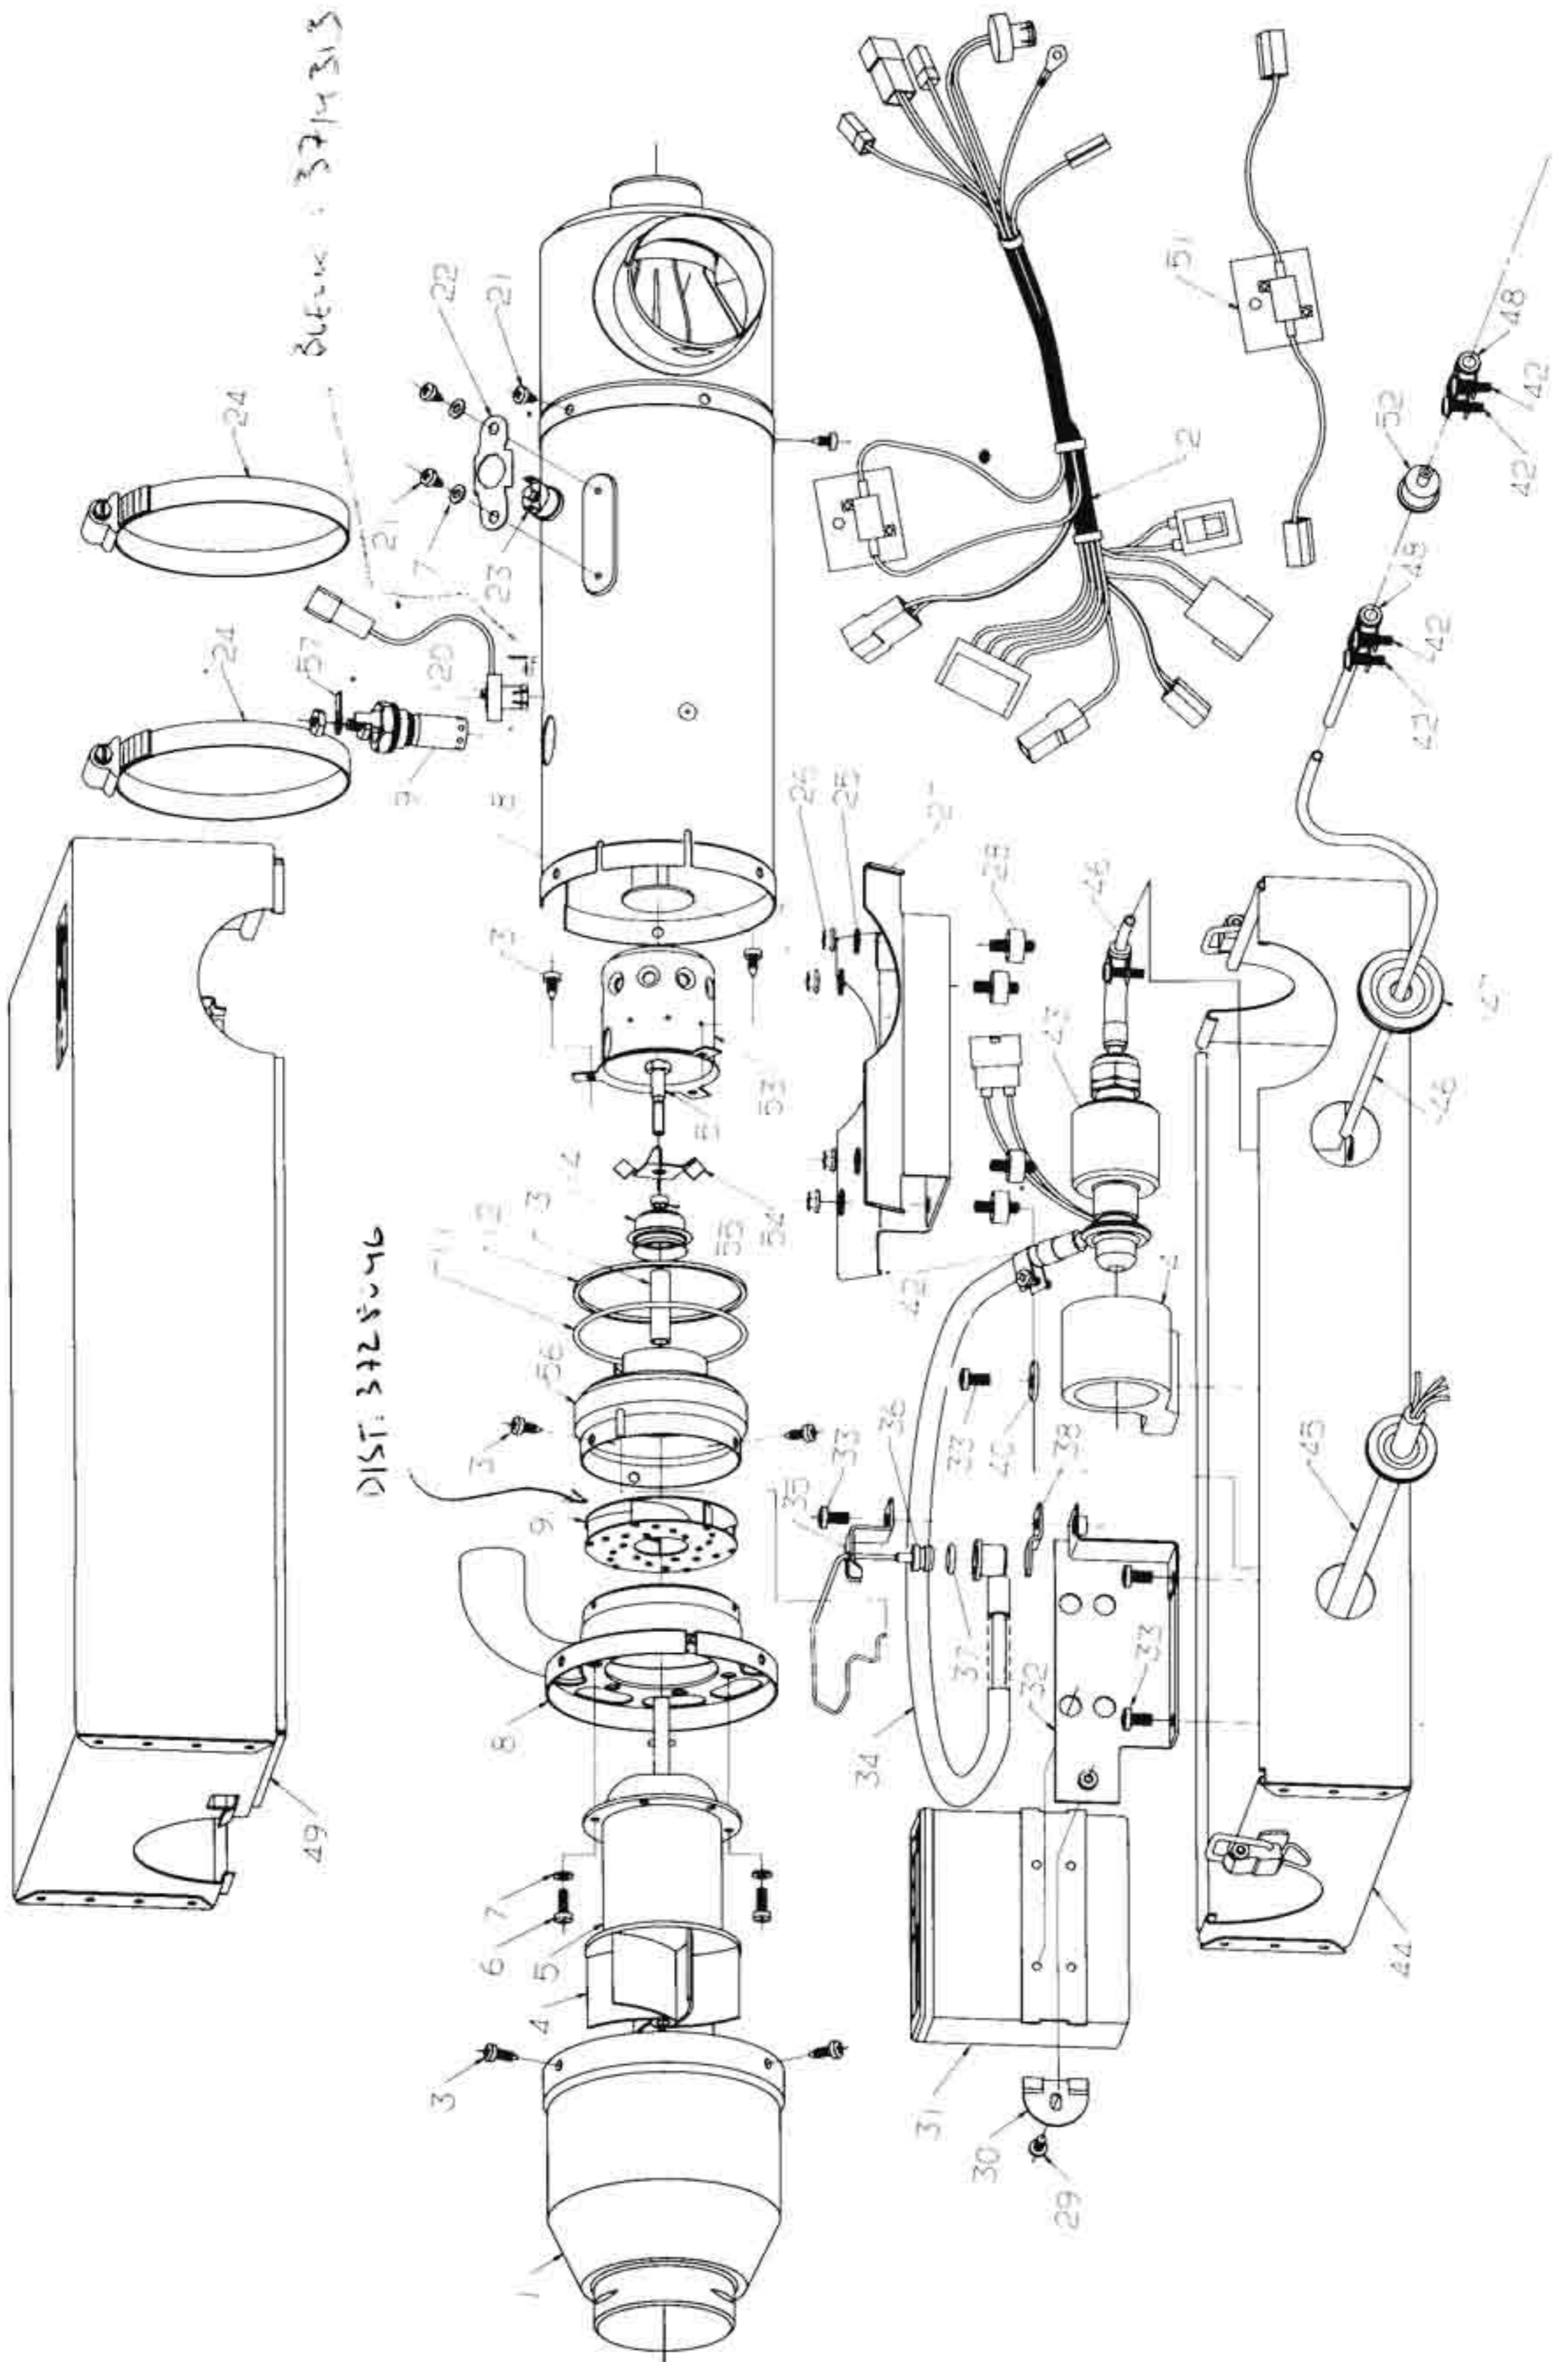

ARDIC 041-D

VÄRMARE
HEATER

1989-08

Pos Item	Best.nr Part no	Benämning	Description	Anmärkning Notes
1	3716742	Flätkåpa	Fan cover	
2	3714692	Kablage, inre (inkl. 51)	Cable, inner (incl. 51)	
3	955127	Skruv	Screw	
4	3711679	Friskluftfläkt	Fresh air fan	
5	3712827	Fläktmotor	Fan motor	
6	956061	Skruv	Screw	
7	955945	Bricka	Washer	
8	3711850	Motorfäste	Fan motor holder	
9	3711038	Fläkthjul	Combustion air fan	
11	118788	O-ring	O-ring	
12	3711358	Stödring	Support ring	
13	3716741	Distanshylsa	Spacersleeve	
14	3728104	Bränslespridare	Fuel atomizer	
15	3712147	Skruv	Screw	
17	3711703	Skyddsbricka	Protective washer	
18	3712447	Värmeväxlare	Heat exchanger	
19	3714076	Glödstift	Glow plug	
20	3714122	Flamvakt	Flame sensor	Kit no. 3713045
21	955125	Skruv	Screw	
22	3716595	Hällare	Bracket	
23	3712733	Överhettningstermostat	Overheating thermostat	
24	943483	Klamma	Clamp	
25	955946	Bricka	Washer	
26	955483	Flänsmutter	Nut	
27	3711298	Konsol	Bracket	
28	3714129	Gummidämpare	Rubber	
29	956059	Skruv	Screw	
30	3716535	Låsplåt	Locking sheet	
31	3714412	Styrenhet	Control unit	
32	3711830	Konsol	Bracket	
33	956076	Skruv	Screw	
34	3714197	Bränsleledning	Fuel pipe	
35	3714161	Fäste	Fitting	
36	3714481	Insprutningsrör	Fuel injection tube	
37	3714421	O-ring	O-ring	
38	3714162	Överfall	Clamp	
40	960139	Bricka	Washer	
41	3714223	Gummikonsol	Rubber bracket	
42	945650	Klamma	Clamp	
43	3713885	Bränslepump	Fuel pump 3728764	6.8uml ± 0.35
44	3714163	Underdel, låda	Clutch, lower part	
45	3712437	Kablage, yttre	Cable harness, outer	
46	3714198	Bränsleledning	Fuel pipe	
47	961959	Skyddsbusning	Rubber bushing	
48	3716426	Bränsleslang	Fuel hose	
49	3714164	Överdel, låda	Clutch, upper part	
51	3714262	Effektmotstånd	Resistance	
52	3713186	Filter	Filter	
53	3714673	Kanna	Can	
54	3714674	Turbulator	Turbulator	
55	3714676	Distanshylsa	Spacer	
56	3712794	Fläkthus	Fan casing	
57	3714698	Flatstift	Flatpin	

ARDIC 041-D